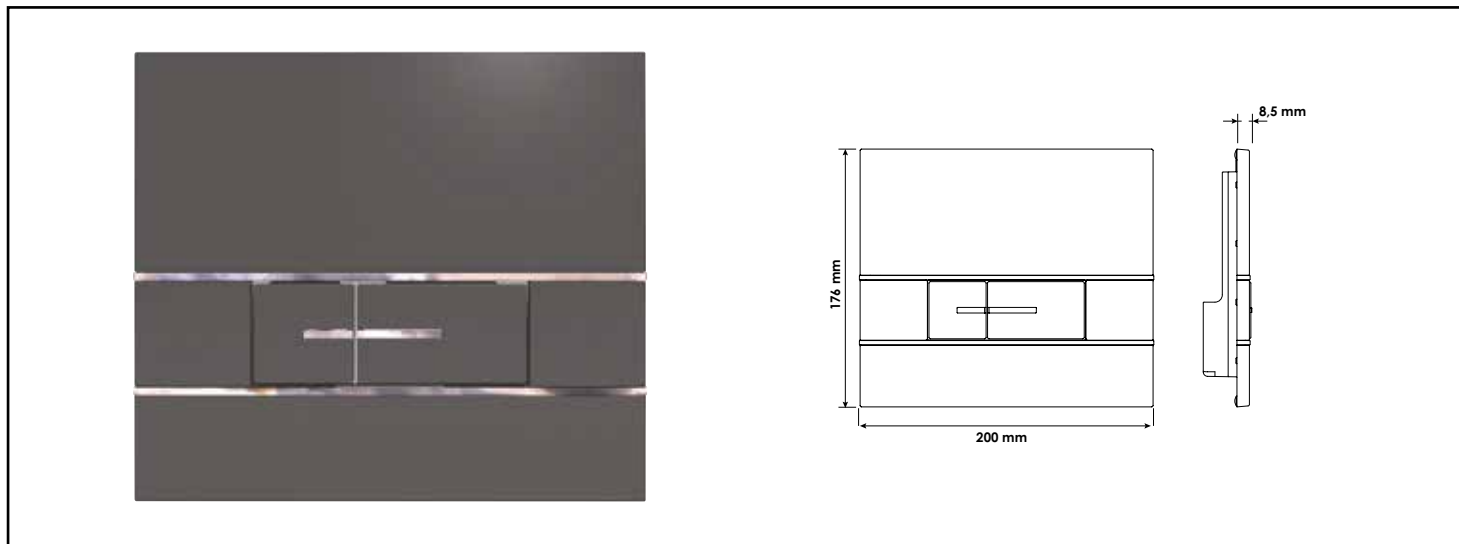

Référence : **501513504**

PLAQUE DE COMMANDE POUR BATI-SUPPORT - ABS INOX - 3/6 L À 2 BOUTONS POUSSOIRS

- • **MATIÈRE ABS**
- • **POSE FACILITÉE PAR DOUBLE CLIPS**
- • **FORMAT EXTRA-PLAT POUR UNE INSTALLATION SUR BÂTI-SUPPORT**

DESCRIPTION	Plaque de commande pour bati-support - Finition Inox avec inserts brillants pour un design harmonieux et esthétique - Pour bati-support ROLF - Fonctionnement : double chasse 3/6 litres pour une consommation d'eau maîtrisée. - Fixation par simple clips pour une facilité de maintenance.
CARACTÉRISTIQUES	Plaque de commande pour bati-support : - Matière : ABS - Finition : Inox avec inserts brillants - Pour bati-support ROLF - Fonctionnement : 3/6 litres à 2 boutons poussoirs carrés
APPLICATIONS	Pack WC bâti-support de marque ROLF
CONDITIONS D'UTILISATION	Ne convient qu'à l'application décrite. Fixation de la plaque de commande par double clips
COMPATIBILITÉ	Pour bâti-support Rolf.
PRÉCAUTION D'EMPLOI	Fixation de la plaque de commande par double clips
SPECIFICATIONS D'INSTALLATION	Permet l'équipement d'un WC
	N'est pas adapté pour une application autre que celle décrite ci-dessus. Notre garantie porte sur les défauts de matière ou de fabrication et s'applique dans les conditions définies par le fabricant. La garantie ne couvre pas les consommables, l'usure normale, les pièces mobiles, les dommages dus aux chocs
PRESCRIPTION DE POSE	Fixation par simple clips